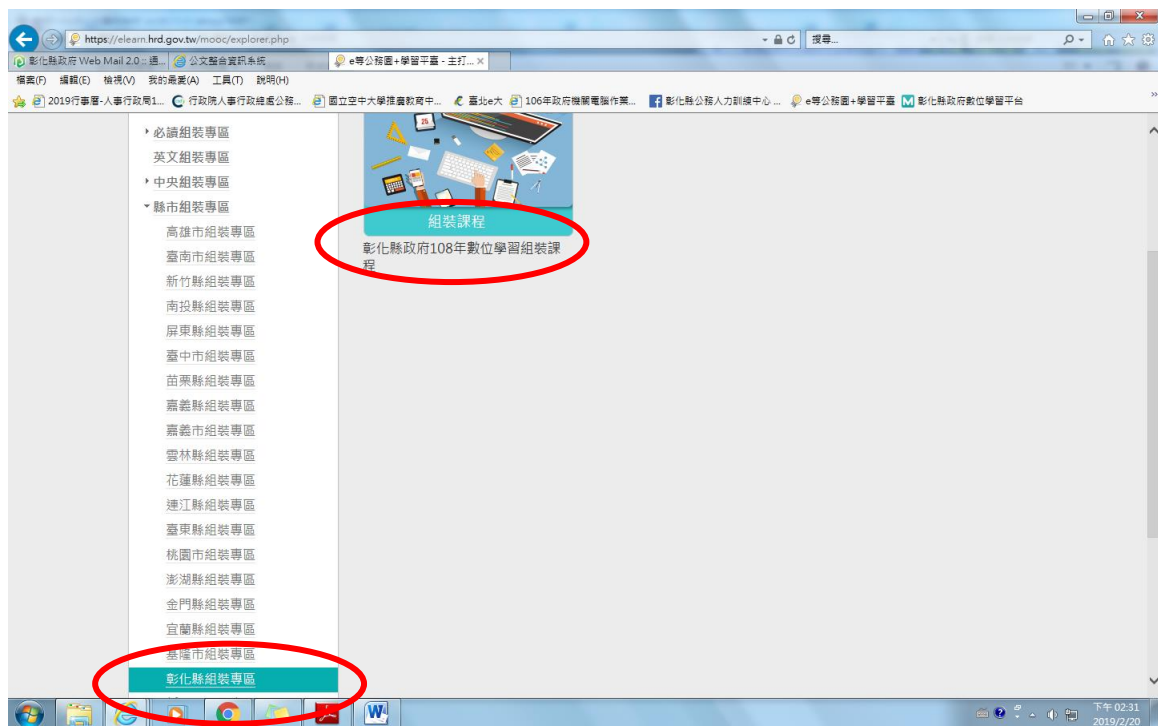

「e 等公務園+學習平臺」組裝課程專區位置

一、進入「e 等公務園+學習平臺」<https://elearn.hrd.gov.tw/>

二、將網頁下拉到中段 (如下圖), 點選「組裝課程」

三、點選縣市組裝專區

四、選擇彰化縣組裝專區 → 「彰化縣政府 108 年數位學習組裝課程」

「e 等公務園+學習平臺」客服專線：02-89782707

(服務時間：週一至週五 上午 09:00~12:00 下午 14:00~17:00)