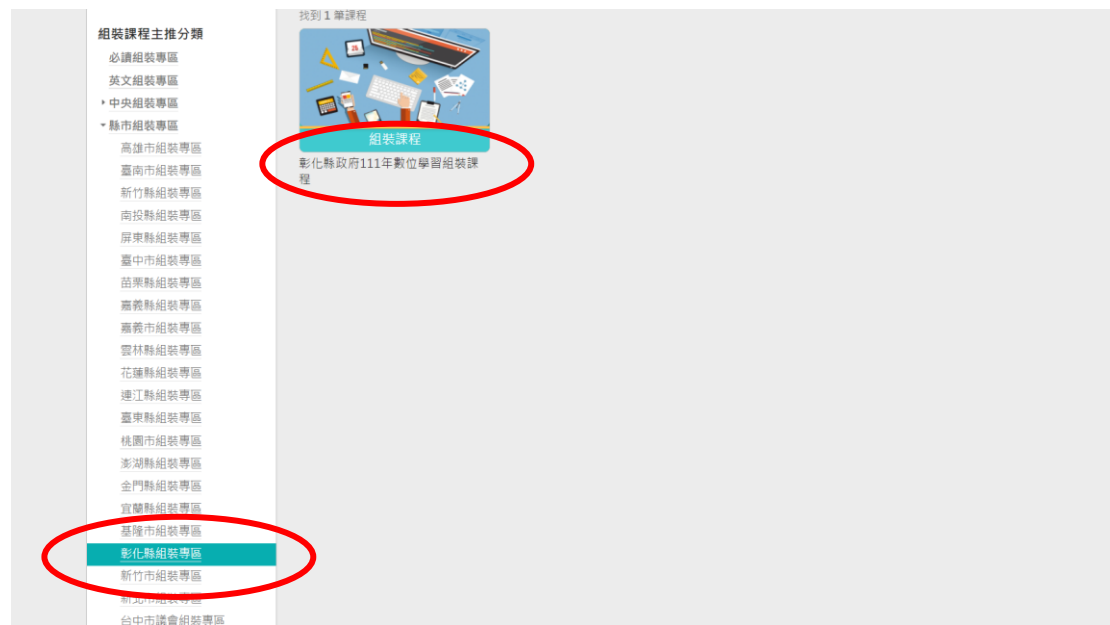

四、選擇彰化縣組裝專區 → 「彰化縣政府 111 年數位學習組裝課程」

「e等公務園+學習平臺」客服專線：02-89782707

(服務時間：週一至週五 上午 09:00~12:00 下午 14:00~17:00)